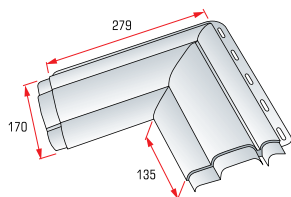

Угловой элемент наливника «Классик»