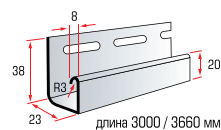

Коричневый

Белый

Дуб золотистый
(ламинированный)

Типы софита:

без перфорации
(230x3000x11 мм)

с частичной
перфорацией
(230x3000x11 мм)

Отделочные планки:

Универсальная
планка J-trim