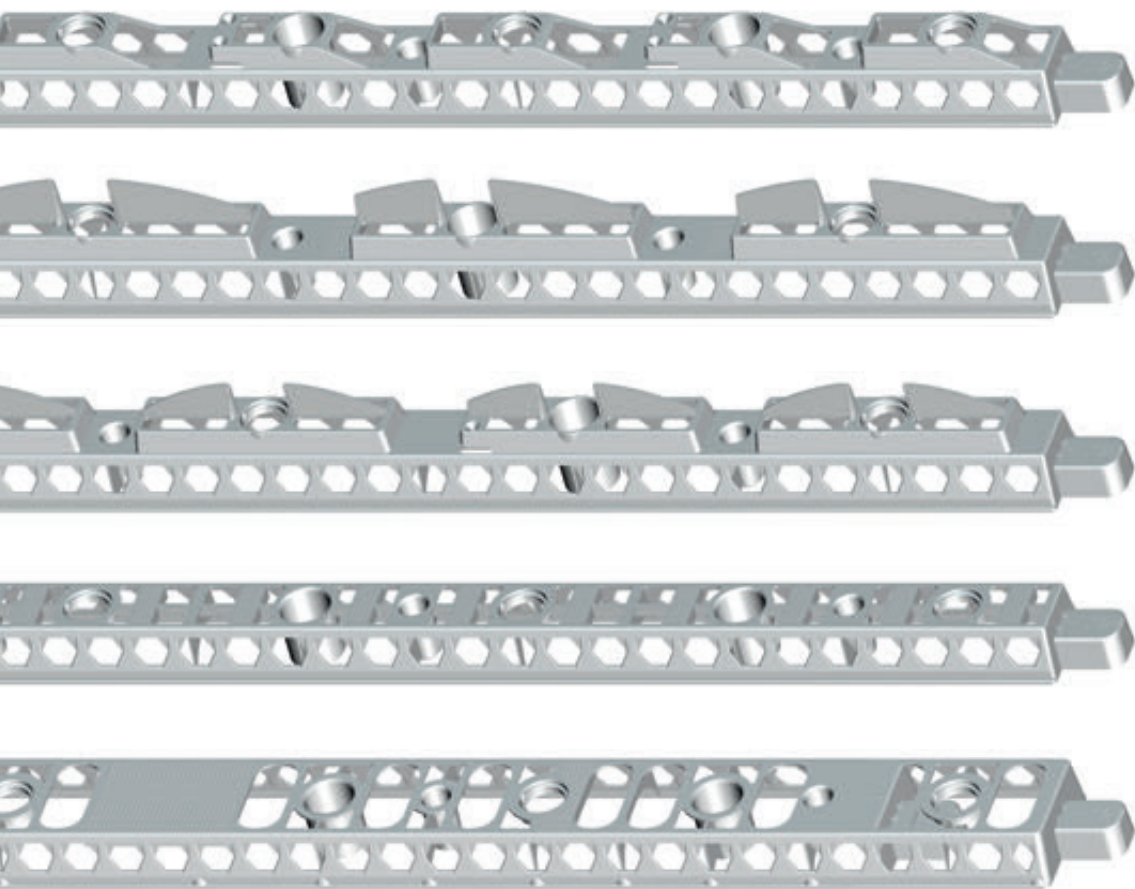

Профили

Профили полностью соответствуют форме панелей сайдинга того или иного вида. Данные конструкции являются надежной опорой и предотвращают прогибание сайдинга в его выпуклых местах.

Профиль D 4,5

Применяется при монтаже панелей сайдинга торговых марок «Альта-Сайдинг» и «Канада Плюс».

длина:	1170 мм
ширина:	50 мм

Профиль ВН-01

Применяется при монтаже панелей сайдинга «Блокхаус» однопереломный.

длина:	1230 мм
ширина:	50 мм

Профиль ВН-02

Применяется при монтаже панелей сайдинга «Блокхаус» двухпереломный.

длина:	1330 мм
ширина:	50 мм

Плоский профиль

Для крепления отделочных и монтажных планок.

длина:	1170 мм
ширина:	50 мм

Плоский профиль широкий

Применяется при установке фасадных панелей и вспененного сайдинга.

Выпускается в двух вариантах:

Тип В: для панелей «Кирпич», «Камень», «Гранит»;

Тип А: для панелей остальных коллекций.

Тип А	
длина:	1305 мм
ширина:	73 мм

Тип В	
длина:	1380 мм
ширина:	73 мм