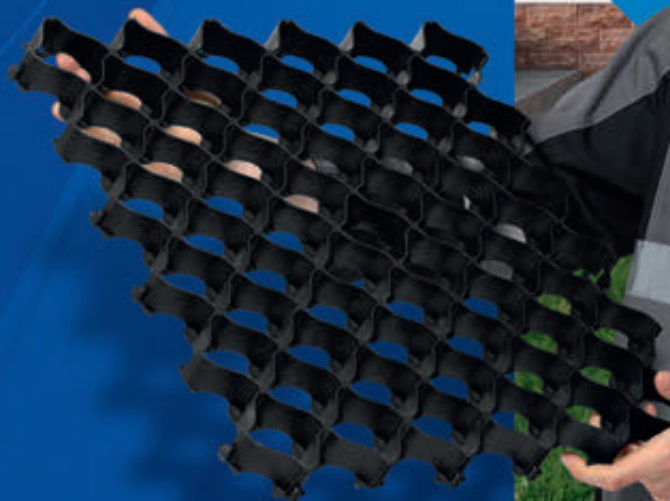

Арт. 2130. Решетка водоприемная чугунная щелевая

Альта-Ландшафт

Декоративное уличное покрытие «Альта-Профиль» — это не только экологичный материал для защиты поверхности участка от физических или температурных воздействий, но и современный элемент декоративной отделки.