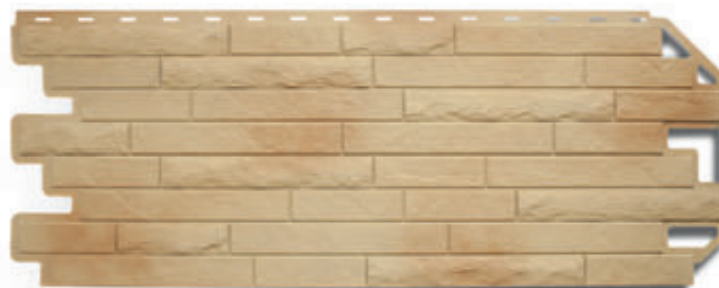

Коллекция «Кирпич-Антик»

Коллекция «Кирпич-Антик» отражает красоту древнего мира. Цветовая гамма соответствует каменным постройкам античной эпохи. Панели этой коллекции укреплены дополнительными ребрами жесткости.

размер панели:
1168x448x17 мм

полезная площадь:
0,445 м²

ПРИ МОНТАЖЕ
РЕКОМЕНДУЕТСЯ:

ПЛОСКИЙ
ШИРОКИЙ
ПРОФИЛЬ

тип
А

Каир

НОВИНКА!

* Оттенок в каталоге
может отличаться
от оригинала в связи с
особенностью
цветопередачи.