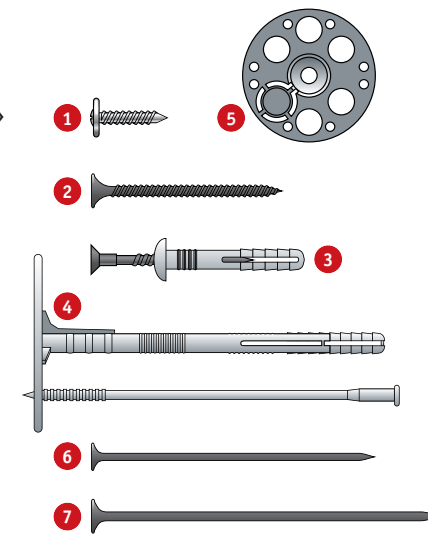

Для монтажа изоляции, обрешетки, сайдинга и фасадных панелей компания «Альта-Профиль» предлагает вам следующие виды крепежей:

- 1) Саморезы с полусферической головкой, пресшайбой и острым наконечником;
- 2) Саморезы с частой резьбой;
- 3) Полиэтиленовый распорный дюбель-гвоздь;
- 4) Пластиковый распорный дюбель;
- 5) Рондоль (держатель для изоляции);
- 6) Гвоздь 15 см (для дюбель-гриба 16 см);
- 7) Гвоздь 20 см (для дюбель-гриба 21 см).