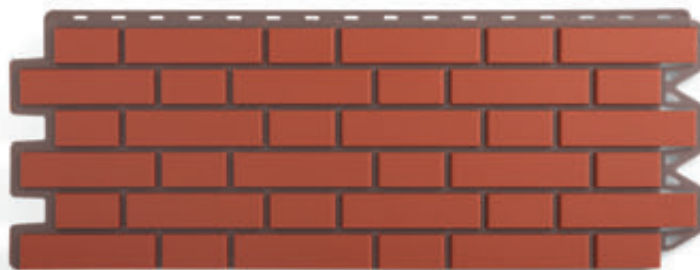

ПЛОСКИЙ ШИРОКИЙ
ПРОФИЛЬ

тип
А

Для любителей классических отделочных материалов компания «Альта-Профиль» предлагает коллекцию «Кирпич Клинкерный». Структура данных панелей идентична коллекции «Кирпич», но благодаря гладкой фактуре, панели выглядят более изящно, что придает Вашему дому изысканность и неповторимость.