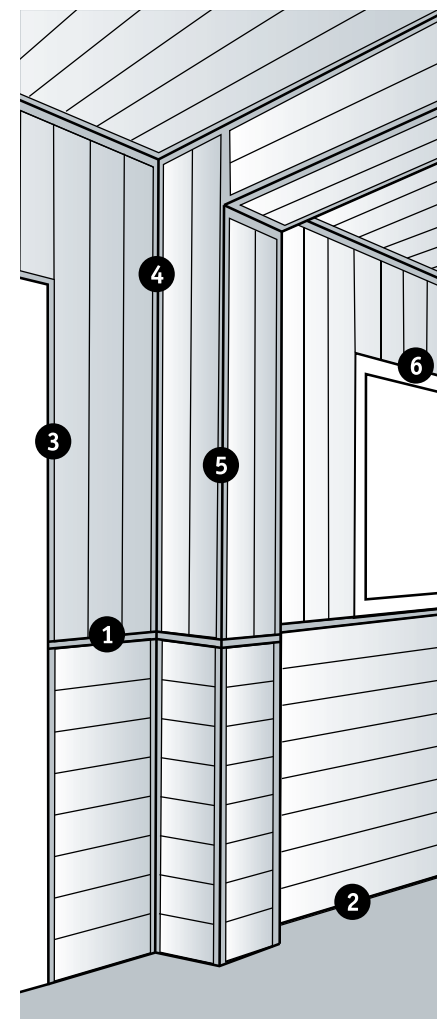

239

239/1

239/3

344

345

347

349

349/1

367

Панели с термопереводной печатью 370 мм

3701 белый глянцевый

3701 белый матовый

ширина: 370 мм
длина: 2700 мм
толщина: 8 мм

Отделочные молдинги

Все панели «Альта-Профиль» легко монтируются с помощью молдингов, выпускаемых компанией.

* Оттенок в каталоге может отличаться от оригинала в связи с особенностью цветопередачи.