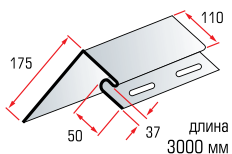

околооконная планка

ВАЖНО:

для панелей «Блокхаус» ВН-03 (двухпереломный малый) используются отделочные планки для обычного сайдинга.