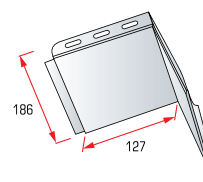

Угловой доборный элемент к откосу