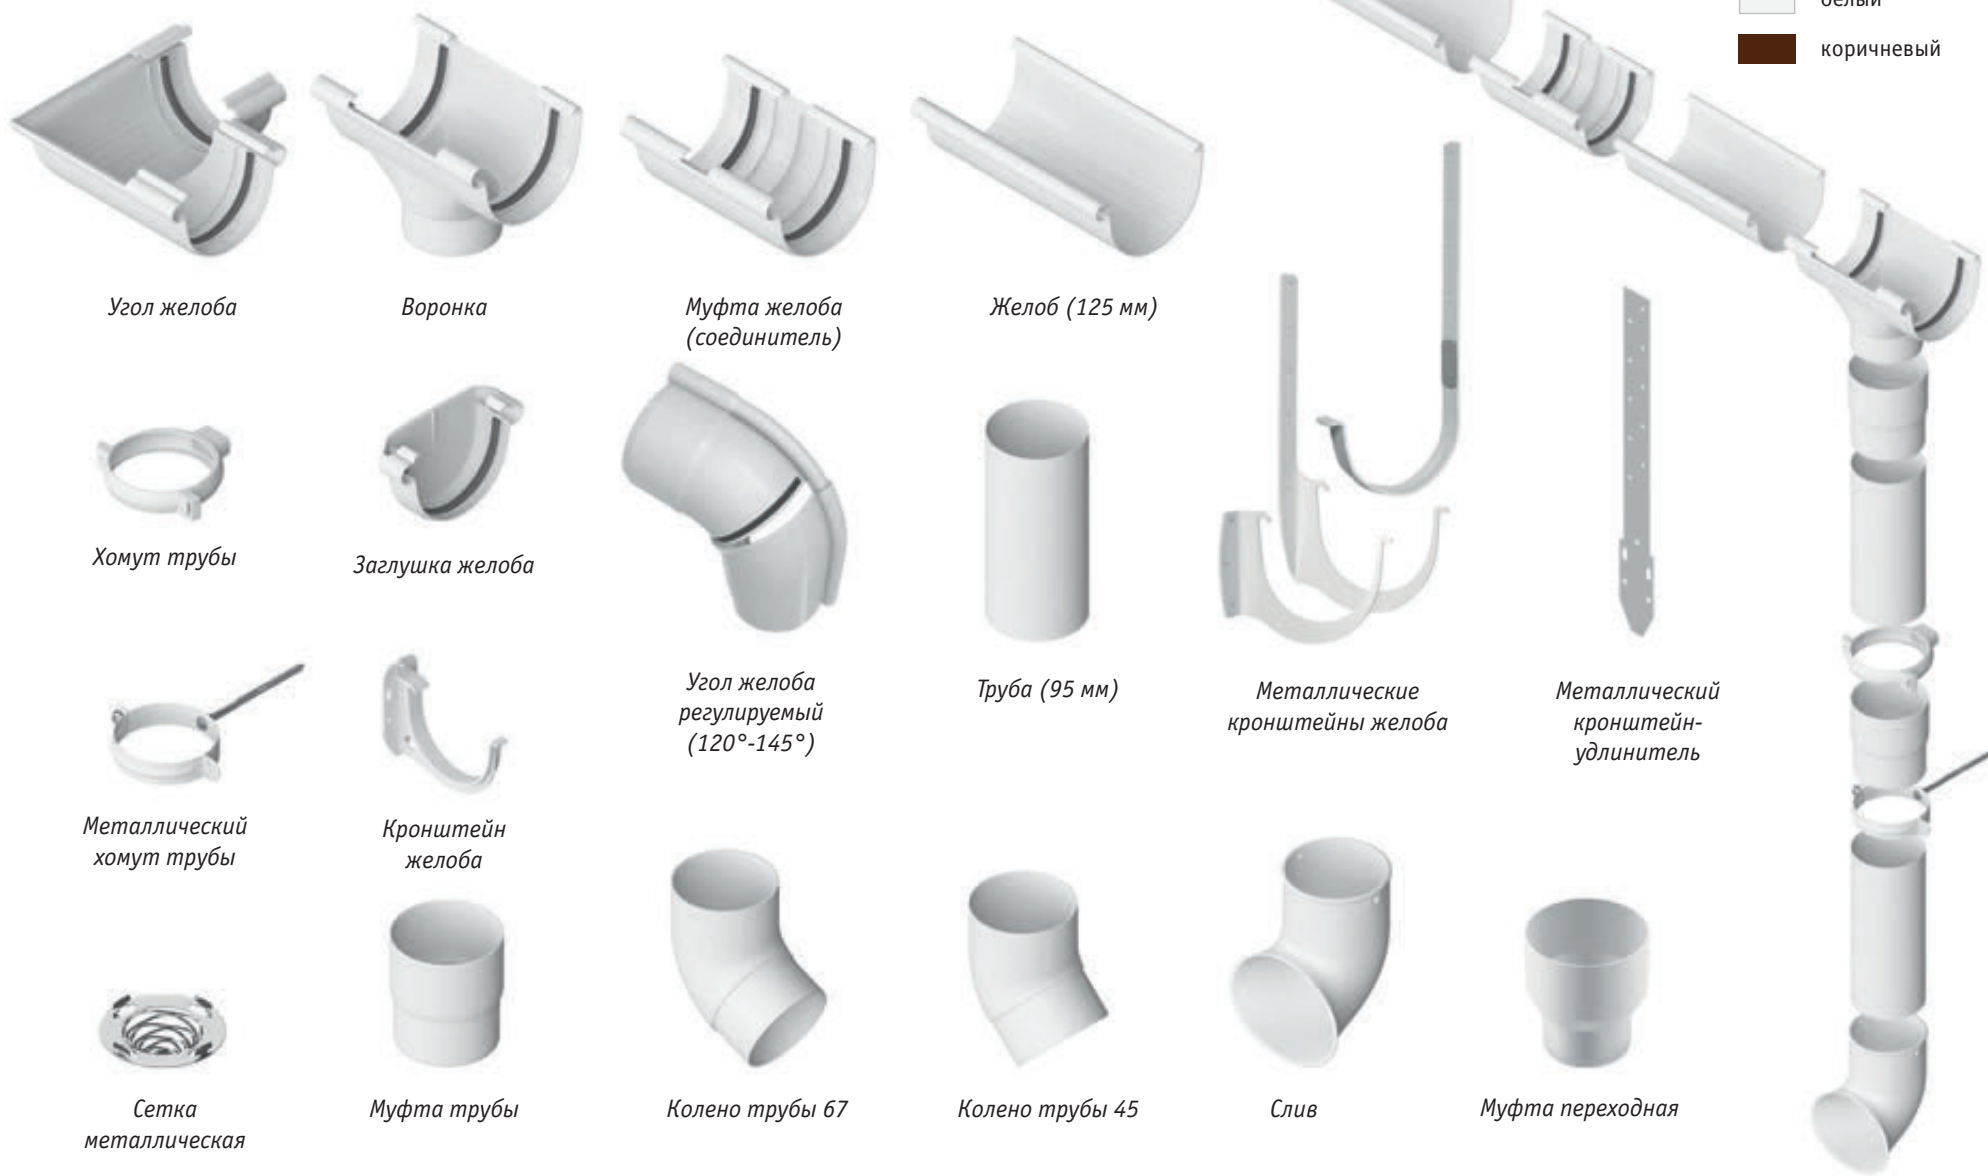

Водосточная система «Элит»

Цветовая гамма:

- красный
- белый
- коричневый

в сборе:

Угол желоба

Воронка

Муфта желоба (соединитель)

Желоб (125 мм)

Хомут трубы

Заглушка желоба

Угол желоба регулируемый (120°-145°)

Труба (95 мм)

Металлические кронштейны желоба

Металлический кронштейн-удлиннитель

Металлический хомут трубы

Кронштейн желоба

Сетка металлическая

Муфта трубы

Колено трубы 67

Колено трубы 45

Слив

Муфта переходная