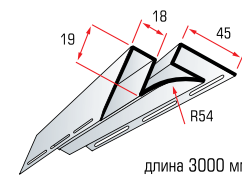

внутренний угол

Цветовая гамма:

- бук
- каштан
- ольха
- орех
- ясень