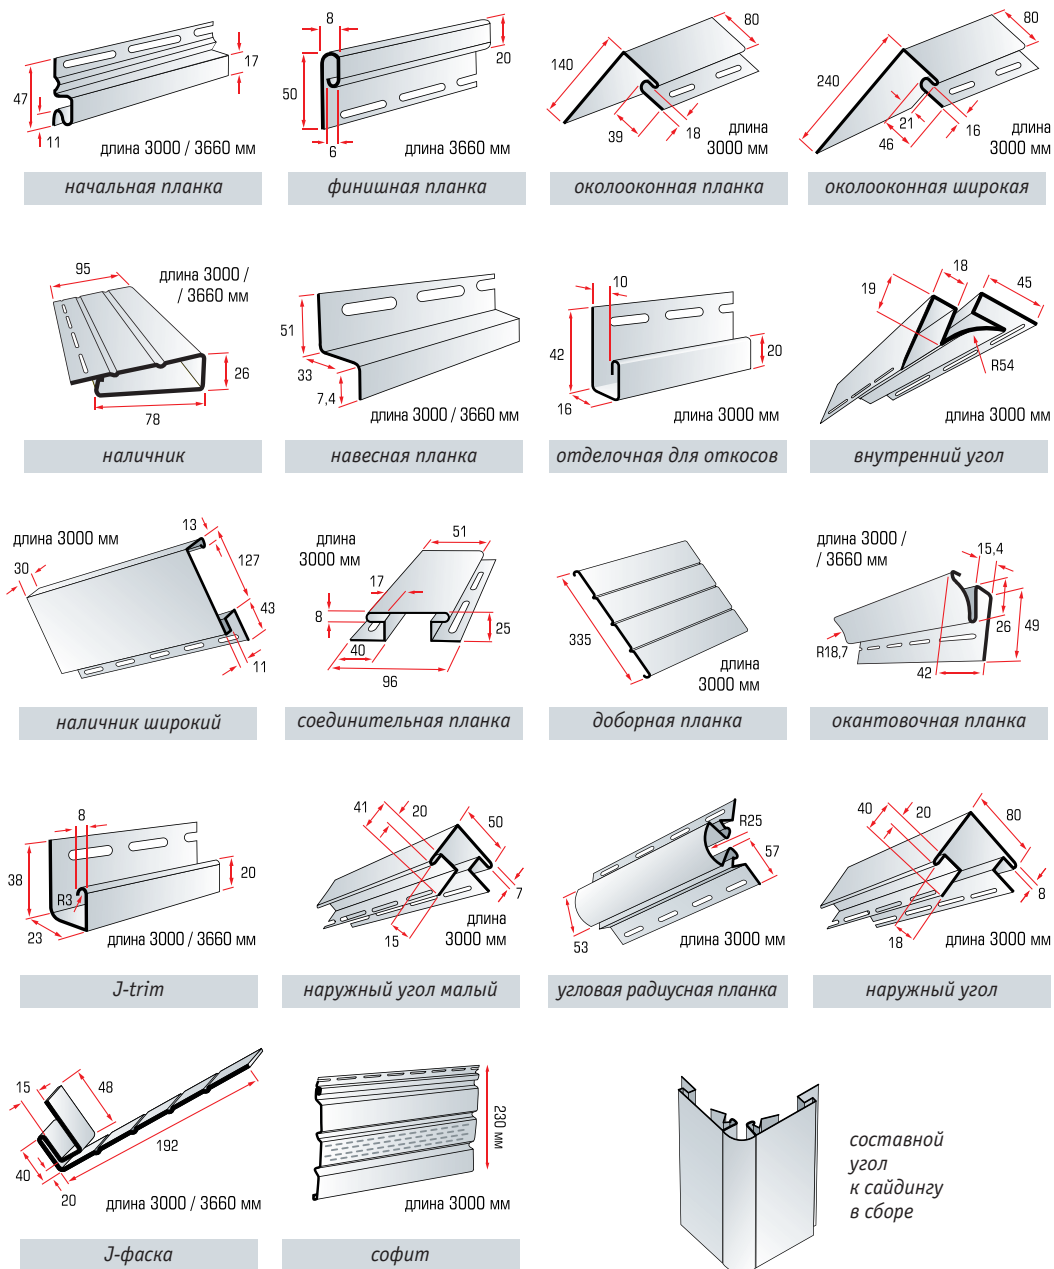

Отделочные планки для сайдинга

Для удобства монтажа сайдинга и придания дому законченного вида компания «Альта-Профиль» выпускает отделочные планки. Каждая планка выполняет свою функцию.

Компания «Альта-Профиль» предлагает Вашему вниманию СОСТАВНОЙ УГОЛ к сайдингу, который состоит из УГЛОВОЙ РАДИУСНОЙ ПЛАНКИ и ШИРОКОГО НАЛИЧНИКА. Данный угол смотрится оригинальнее и красивее, чем обычный наружный угол. Угловую радиусную планку можно использовать как отдельно, так и в комплексе с широким наличником, это уже зависит от ваших предпочтений.

Специально по просьбам клиентов была выпущена новая ОКОЛООКОННАЯ ШИРОКАЯ ПЛАНКА, благодаря которой теперь есть возможность закрывать большую площадь оконного проема. И уникальный элемент – это ДОБОРНАЯ планка, которая предназначена для отделки оконных и дверных ниш, ширина которых более 15 см. Доборный элемент подходит как для отделки горизонтальным и вертикальным сайдингом, так и блокхаусом.

Отделочные планки имеют свои определенные размеры, рассчитанные технологами компании. По желанию потребителя отделочные планки выпускаются в той же цветовой гамме, что и сайдинг. Логическое использование всех отделочных планок в процессе монтажа сайдинга придаст Вашему дому эстетически завершенный вид.

Планки к сайдингу подходят к панелям «Блокхаус» ВН-03 (двухпереломный малый).