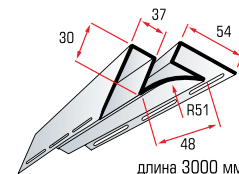

внутренний угол