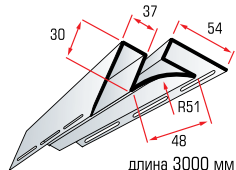

соединительная планка

J-trim

Цветовая гамма:

- белый
- бежевый
- дуб светлый
- золотистый
- коричневый
- красно-коричн.
- орех темный
- персиковый

наружный угол

внутренний угол

околооконная планка

ВАЖНО: