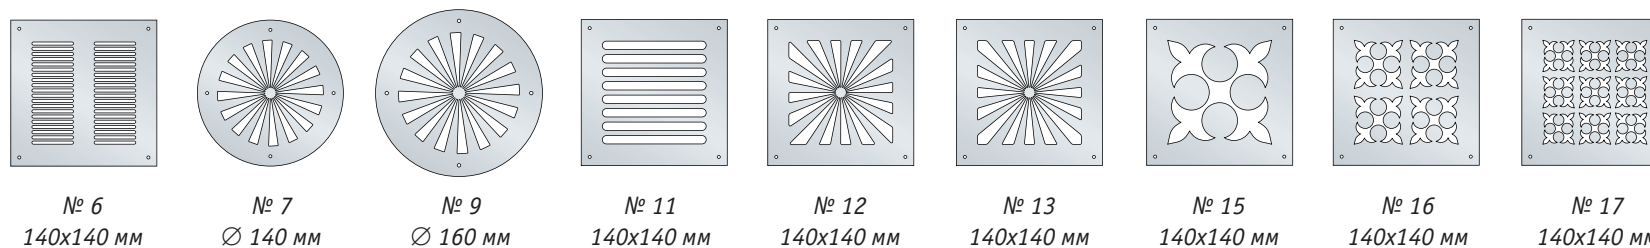

(предназначены для монтажа с сайдингом и фасадными панелями)

Решетки 100x500 мм

Варианты цвета:

-  белый
-  коричневый
-  зеркальная нержавейка

Квадратные и круглые решетки

КОМПЛЕКТУЮЩИЕ

Металлические элементы для крыши