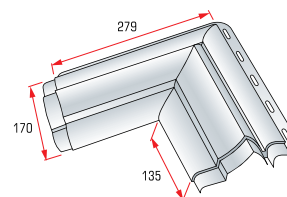

Угловой элемент наливника «Модерн»