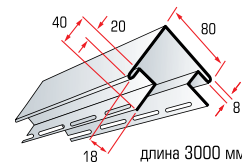

наружный угол