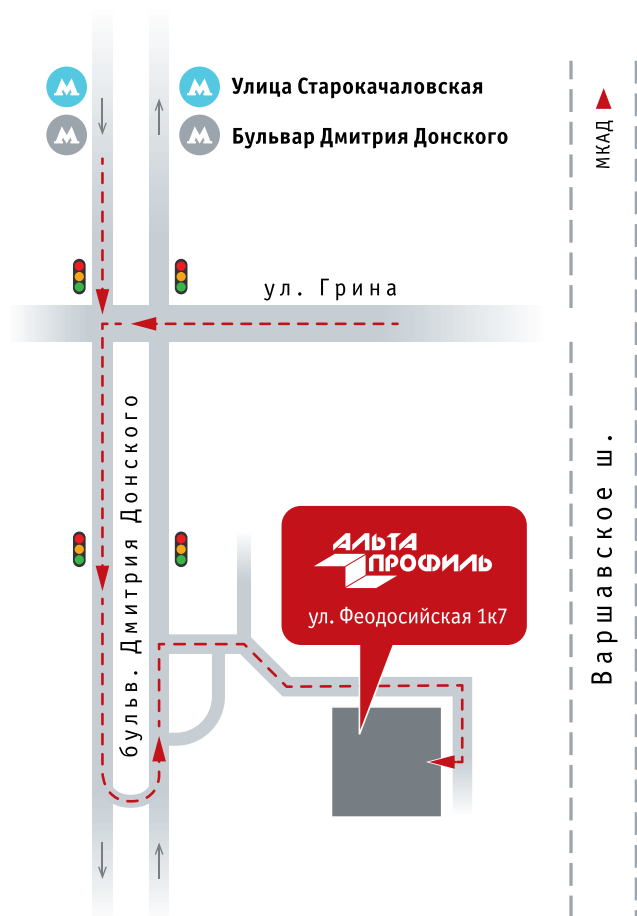

Схема проезда 1

Схема проезда 2

Адрес 1:

г. Москва,
ул. Феодосийская, д. 1, к. 7

Адрес 2:

Московская область,
Чеховский район,
д. Крюково,
ул. Заводская д. 1

тел./факс:

(495) 713-87-33