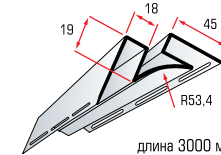

внутренний угол