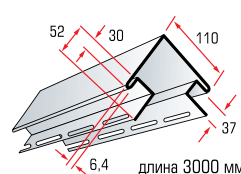

наружный угол