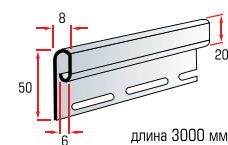

околооконная планка

соединительная планка

наружный угол

внутренний угол

финишная планка

J-trim

Цветовая гамма отделочных планок аналогична гамме панелей сайдинга.

* Оттенок в каталоге может отличаться от оригинала в связи с особенностью цветопередачи.