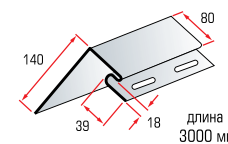

Отделочные планки для сайдинга «Аляска»

околооконная планка