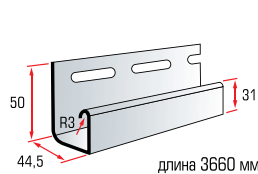

Варианты формы панелей:

230x3000x12 мм

200x3100x37 мм

320x3100x34 мм

226x3000x15 мм

Коллекция «Карелия» представлена во всех привычных формах винилового сайдинга: традиционный сайдинг типа «корабельная доска» и три вида блокхауса – однопереломный, двухпереломный и двухпереломный малый.

В зависимости от выбранной формы панелей используются соответствующие наборы монтажных профилей и отделочных планок: аналогично либо сайдингу «Канада плюс» (D 4,5), либо одному из трех типов «Блокхауса»

Отделочные и монтажные элементы к сайдингу «Карелия» (блокхаус)

J-trim

Цветовая гамма:

- бук
- каштан
- ольха
- орех
- ясень

«Карелия» BH-01 (блокхаус однопереломный)