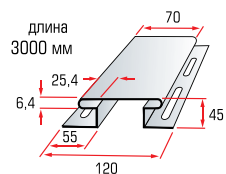

Отделочные и монтажные элементы к сайдингу «Карелия» (блокхаус)

соединительная планка