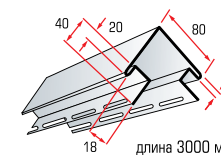

наружный угол