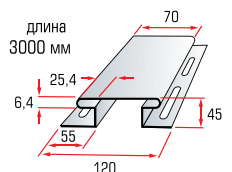

Отделочные и монтажные элементы к сайдингу «Блокхаус»

Для монтажа панелей коллекции «Блокхаус» используются универсальные планки для сайдинга – навесная, начальная, финишная, j-фаска, и 5 видов отделочных элементов специально для этой коллекции – соединительная планка, J-trim, наружный угол, внутренний угол и околооконная планка.

соединительная планка