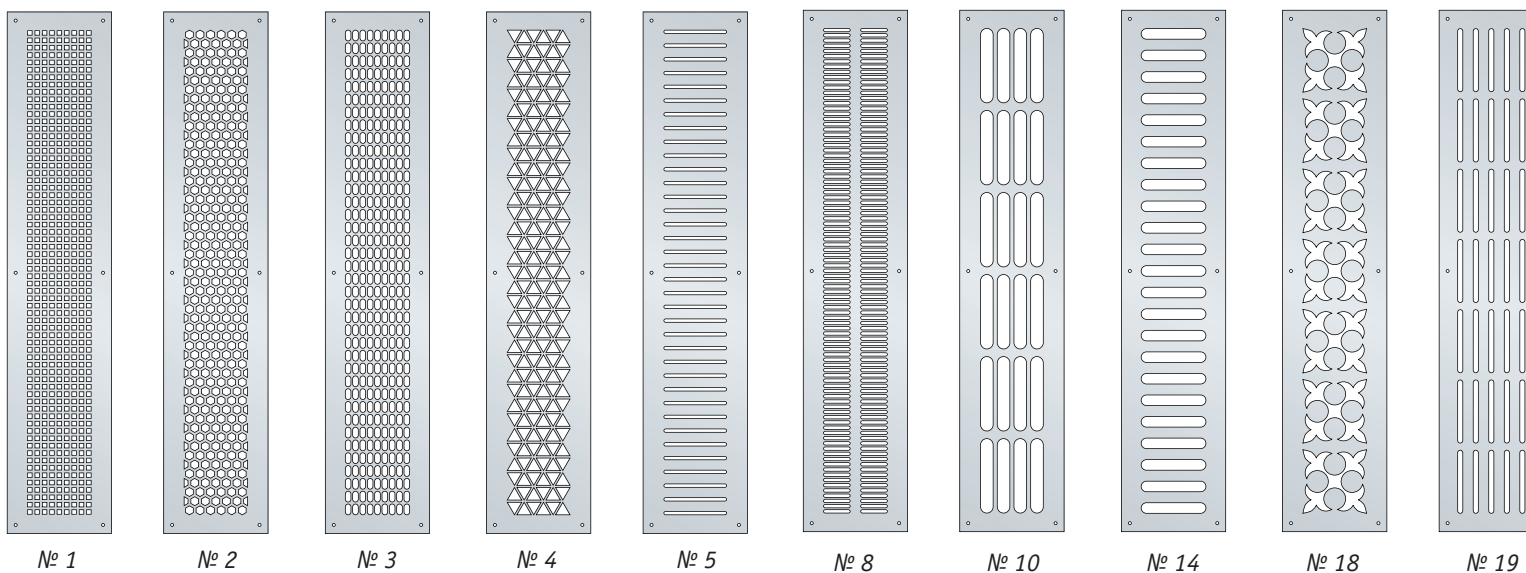

Решетки 100x500 мм