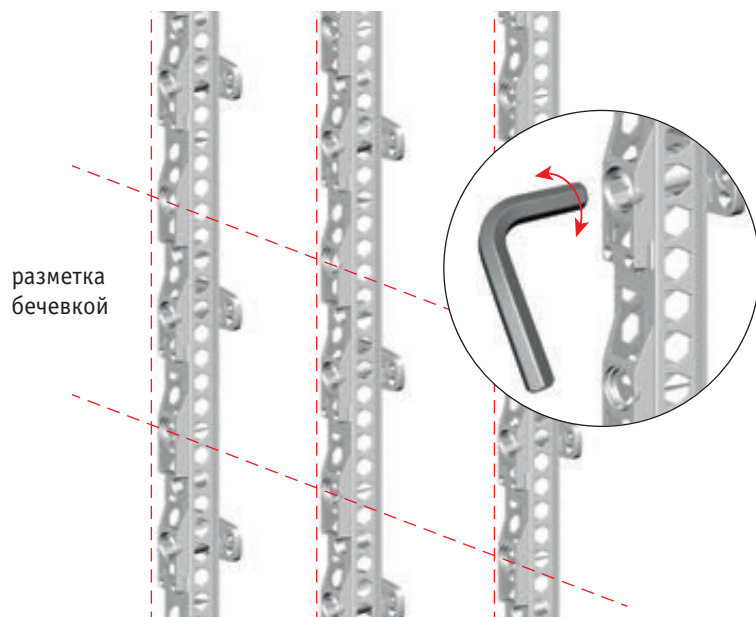

длина:	1330 мм
ширина:	50 мм

Плоский профиль

Для крепления отделочных и монтажных планок.

длина:	1170 мм
ширина:	50 мм

Плоский профиль широкий

Применяется при установке фасадных панелей и вспененного сайдинга.

Выпускается в двух вариантах:

Тип В: для панелей «Кирпич», «Камень», «Гранит»;

Тип А: для панелей остальных коллекций.

Тип А	
длина:	1305 мм
ширина:	73 мм

Тип В	
длина:	1380 мм
ширина:	73 мм

Крепежные элементы

Установка профилей осуществляется достаточно просто, с помощью крепежных элементов и шести-гранника. В процессе монтажа, самое главное грамотно сделать разметку по вертикали и горизонтали, чтобы впоследствии панели сайдинга можно было ровно установить. Крепление сайдинга к пластиковой обрешетке «Альта-Профиль» предусматривает все возможные допуски на растяжение-сжатие. Именно поэтому, даже спустя несколько десятков лет, фасад Вашего дома будет неизменен и привлекателен.