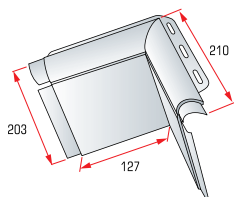

Угловой элемент откоса