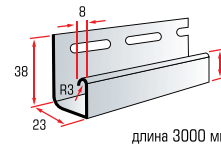

околооконная планка

соединительная планка

наружный угол

внутренний угол

финишная планка

J-trim

Цветовая гамма отделочных планок аналогична гамме панелей сайдинга.

* Оттенок в каталоге может отличаться от оригинала в связи с особенностью цветопередачи.