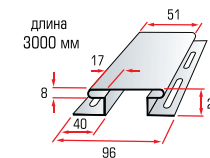

соединительная планка