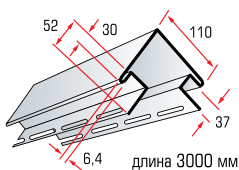

наружный угол