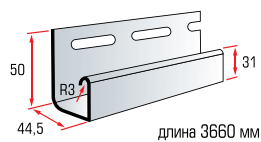

J-trim

Цветовая гамма:

- белый
- бежевый
- дуб светлый
- золотистый
- коричневый
- красно-коричн.
- орех темный
- персиковый