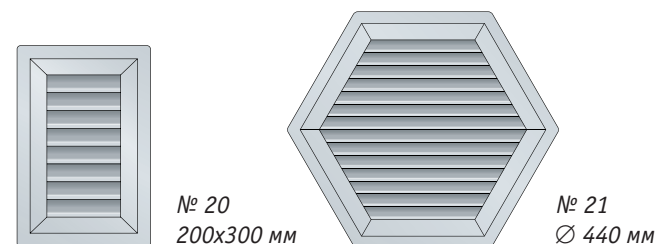

Вентиляционные решетки

Решетки предназначены для распределения или удаления воздушного потока, а также защищают воздуховоды и оборудование от посторонних предметов, насекомых, пыли.

Решетки для наружного монтажа

(предназначены для монтажа с сайдингом и фасадными панелями)