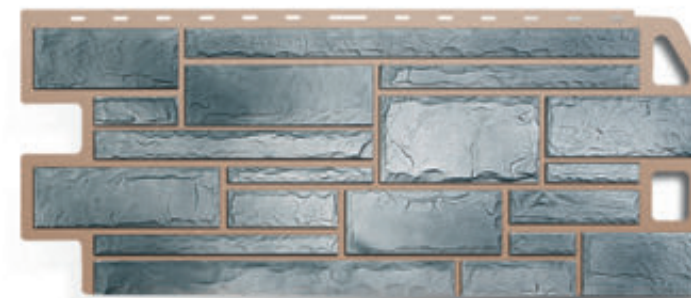

Топаз

ПРИ МОНТАЖЕ
РЕКОМЕНДУЕТСЯ:

ПЛОСКИЙ
ШИРОКИЙ
ПРОФИЛЬ

ТИП
B

* Оттенок в каталоге
может отличаться
от оригинала в связи с
особенностью
цветопередачи.